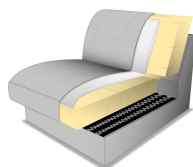

Popis modelu:

Rám: Kovový rám + překližka

Výplň: **sedák:**

PUR-pěna
na vinuté pružině
(Standard)